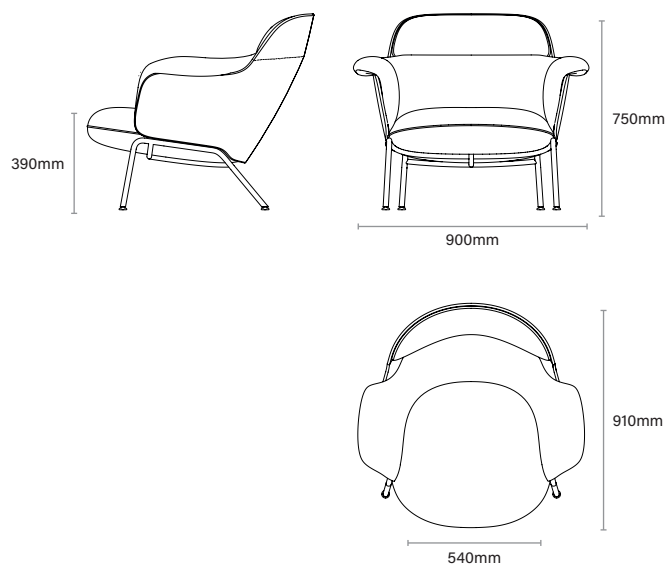

**METAL**  
Suitable for carpet floor. Easy sliding / Adecuado para superficies delicadas. Deslizamiento fácil

HIGH SHELL / CARCASA ALTA  
STEEL BASE / BASE METÁLICA

WOOD BASE / BASE MADERA

LOW SHELL / CARCASA BAJA  
STEEL BASE / BASE METÁLICA