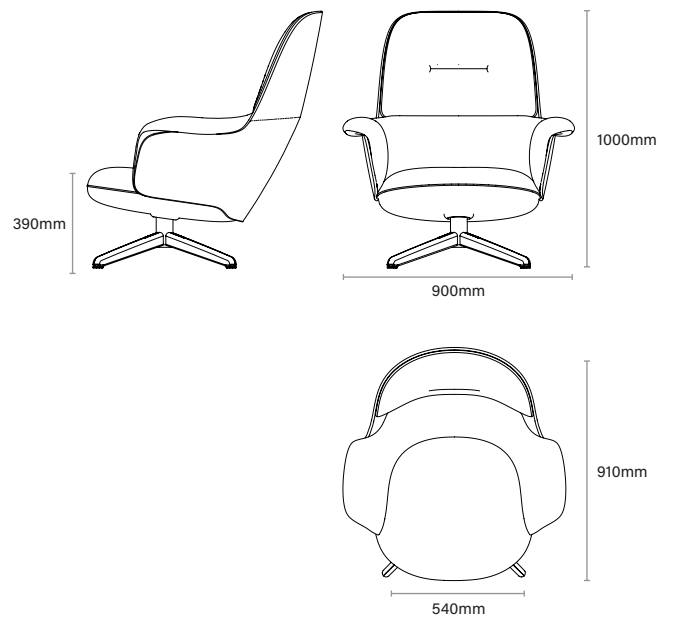

**METAL**  
Suitable for carpet floor. Easy sliding / Adecuado para superficies delicadas. Deslizamiento fácil

HIGH SHELL / CARCASA ALTA  
STEEL BASE / BASE METÁLICA

WOOD BASE / BASE MADERA

LOW SHELL / CARCASA BAJA  
STEEL BASE / BASE METÁLICA