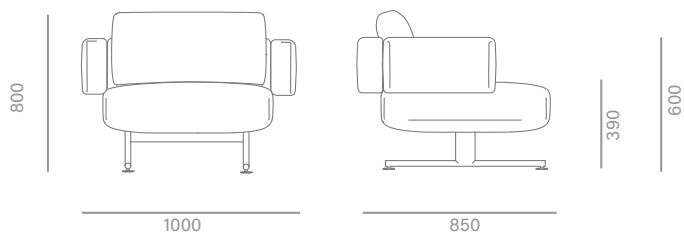

Packing / Embalaje

-  1 pc - 0,45 m³
-  1 pc - 35 kg

NODAL 2142

Two seat sofa with black powder-coated metal base. Adjustable metal glides / Sofá de dos plazas con base metálica recubierta de epoxi negro. Tacos metálicos regulables