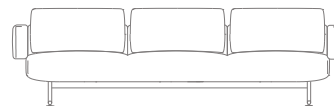

capdell

NODAL

NODAL COLLECTION

Design by Luca Nichetto

Nodal is a sofa system whose modularity allows multiple configurations. Starting from a platform with 1, 2 or 3 seats, to which you attach rectangular modules that act as arm and backrest, you can create any combination, from an independent sofa to benches and more elaborated combinations. The modular seat platform allows for the integrated addition of functional extensions, such as tables, or joints to create linear and angular compositions.

Nodal es un sistema de sofás cuya modularidad permite múltiples configuraciones. Partiendo de una plataforma de 1, 2 o 3 asientos, a la cual le acoplas módulos rectangulares que hacen función de brazo y de respaldo puedes crear cualquier combinación, desde un sofá independiente hasta bancos y combinaciones más elaboradas. La plataforma modular del asiento permite agregar de forma integrada, extensiones funcionales, como mesas, o uniones para crear composiciones lineales y angulares.

TIPOLOGY / TIPOLOGÍAS

One seat / Asiento una plaza

Two seat / Asiento dos plazas

Three seat / Asiento tres plazas

COMPONENTS / COMPONENTES

SEAT / ASIENTO

One seat / Asiento una plaza

Two seat / Asiento dos plazas

Three seat / Asiento tres plazas

FINISHES / ACABADOS

Fabric / Tela
Capdell's finishes catalogue / Catálogo acabados Capdell

ARMS / BRAZOS

Short arm for one seat sofa / Brazo corto para sofá de 1 plaza

Long arm for two and three seat sofa / Brazo largo para sofá de 2 y 3 plazas