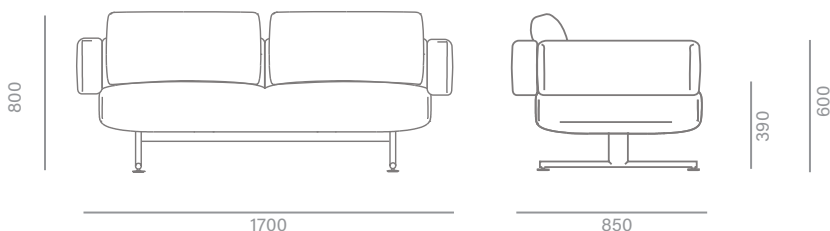

Packing / Embalaje

-  1 pc - 0,45 m³
-  1 pc - 35 kg

NODAL 2142

Two seat sofa with black powder-coated metal base. Adjustable metal glides / Sofá de dos plazas con base metálica recubierta de epoxi negro. Tacos metálicos regulables