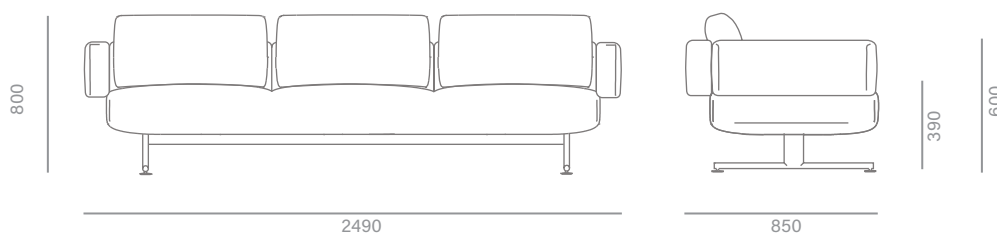

Packing / Embalaje

-  1 pc - 0,45 m³
-  1 pc - 35 kg

NODAL 2142

Two seat sofa with black powder-coated metal base. Adjustable metal glides / Sofá de dos plazas con base metálica recubierta de epoxi negro. Tacos metálicos regulables

Packing / Embalaje

-  1 pc - 0,81 m³
-  1 pc - 55 kg

NODAL 2143

Three seat sofa with black powder-coated metal base. Adjustable metal glides / Sofá de tres plazas con base metálica recubierta de epoxi negro. Tacos metálicos regulables