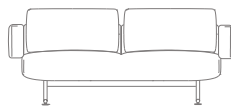

capdell

NODAL

NODAL COLLECTION

Design by Luca Nichetto

Nodal is a sofa system whose modularity allows multiple configurations. Starting from a platform with 1, 2 or 3 seats, to which you attach rectangular modules that act as arm and backrest, you can create any combination, from an independent sofa to benches and more elaborated combinations. The modular seat platform allows for the integrated addition of functional extensions, such as tables, or joints to create linear and angular compositions.

Nodal es un sistema de sofás cuya modularidad permite múltiples configuraciones. Partiendo de una plataforma de 1, 2 o 3 asientos, a la cual le acoplas módulos rectangulares que hacen función de brazo y de respaldo puedes crear cualquier combinación, desde un sofá independiente hasta bancos y combinaciones más elaboradas. La plataforma modular del asiento permite agregar de forma integrada, extensiones funcionales, como mesas, o uniones para crear composiciones lineales y angulares.

TIPOLOGY / TIPOLOGÍAS

One seat / Asiento una plaza

Two seat / Asiento dos plazas

Three seat / Asiento tres plazas

COMPONENTS / COMPONENTES

SEAT / ASIENTO

One seat / Asiento una plaza

Two seat / Asiento dos plazas

Three seat / Asiento tres plazas

FINISHES / ACABADOS

Fabric / Tela
Capdell's finishes catalogue / Catálogo acabados Capdell

ARMS / BRAZOS

Short arm for one seat sofa / Brazo corto para sofá de 1 plaza

Long arm for two and three seat sofa / Brazo largo para sofá de 2 y 3 plazas