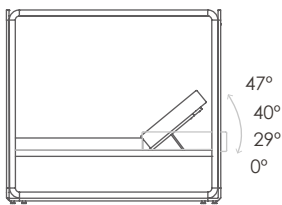

DETALLES / DETALHES / DETAILS / DÉTAILS

Reclining backrest with 4 positions