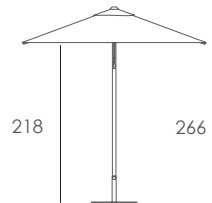

EOLO

250 x 250 cm

intertek
Total Quality. Assured.

Without valance with airvent
REF. Anth.: **SIAO10C2501620P**
REF. White: **SIAO10C2501720P**
REF. Taupe: **SIAO10C2501820P**
Reg. Design: N° 007003710
Tube: ø48 mm
Ribs: 4 | 20 x 14 x 0,8mm

PT

Guarda-sol em alumínio lacado com 4 varetas de alumínio (20x14mm). Abertura tipo push-up com sistema abre/fecha e botão de bloqueio. Sem bambinela e com fugaventos. Tecido Olefin com tratamento de purificação do ar. Produto de uso doméstico e público. Para uso em superfícies estáveis e planas. Feche em caso de fortes rajadas de vento. Evite produtos de limpeza agressivos.

EN

Lacquered aluminium pole parasol with 4 aluminium ribs (20x14mm). Easy push-up open system with an open-lock handle. Without valance and with airvent. Olefin fabric with purifying air treatment. Domestic and public use product. Use on stable and flat surfaces. Close in case of strong wind streaks. Avoid aggressive cleaning products.