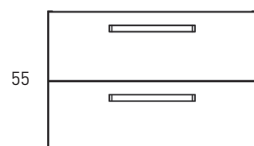

Laminados:

Crudo

Canela

Valenti

MEDIDAS BONDI

Muebles

Fondo 45cm

60-80-100-120

Auxiliares

Fondo 27cm

Reversible

34,5