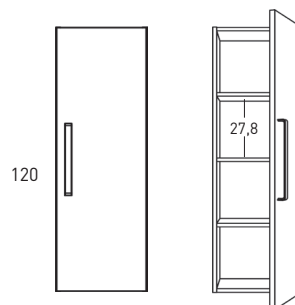

Laminados:

Crudo

Canela

Valenti

MEDIDAS BONDI

Muebles

Fondo 45cm

60-80-100-120

Auxiliares

Fondo 27cm

Reversible

34,5