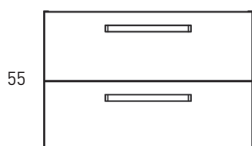

MEDIDAS BONDI

Vanity units

Depth 45cm