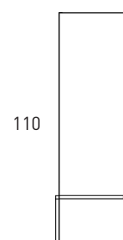

Depth 45cm

60-80-100-120

60-80-100-120

Open tall unit

Depth 23cm

33

Tall unit

Depth 25cm