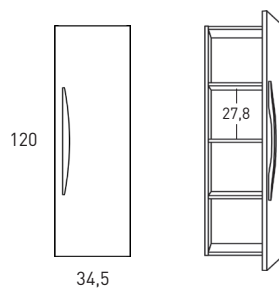

## ARCO DIMENSIONS

### Vanity units

Depth 45cm

### Tall unit

Depth 27cm  
Reversible