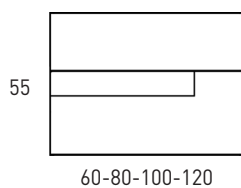

Gris

Negro

MEDIDAS VISION

Muebles

Fondo 45cm

Auxiliares

Fondo 27cm