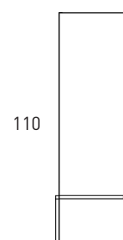

B-soul

MEDIDAS SCALA

Muebles

Fondo 45cm

60-80-100-120

60-80-100-120

Estantería

Fondo 23cm

33

Columna

Fondo 25cm

33

33

34,5

Auxiliares

Estructura Metálica