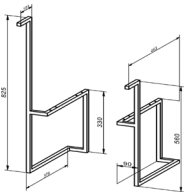

B-soul

MEDIDAS SCALA

Muebles

Fondo 45cm

60-80-100-120

60-80-100-120

Estantería

Fondo 23cm

33

Columna

Fondo 25cm

33

33

34,5

Auxiliares

Estructura Metálica