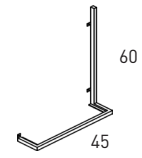

B-soul

MEDIDAS SCALA

Muebles

Fondo 45cm

60-80-100-120

60-80-100-120

Estantería

Fondo 23cm

33

Columna

Fondo 25cm

33

33

34,5

Auxiliares

Estructura Metálica

Estructura Metálica Toallero

*Opción der/izq

Taburete

Repisa

*Opción der/izq

TODOS LOS ACCESORIOS METÁLICOS SON EN ACABADO GRAFITO