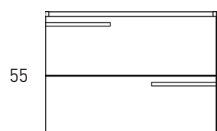

B-soul

MEDIDAS SCALA

Muebles

Fondo 45cm

60-80-100-120

60-80-100-120

Estantería

Fondo 23cm