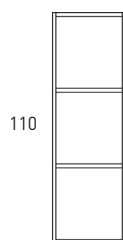

B-soul

MEDIDAS SCALA

Muebles

Fondo 45cm

60-80-100-120

60-80-100-120

Estantería

Fondo 23cm

33

Columna

Fondo 25cm

33

33

34,5

Auxiliares

Estructura Metálica