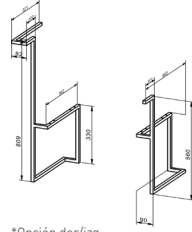

Estructura Metálica Toallero

*Opción der/izq