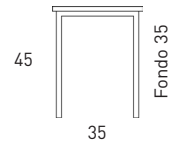

Auxiliares

Estructura Metálica

Estructura Metálica Toallero

*Opción der/izq

Taburete

Repisa

*Opción der/izq

TODOS LOS ACCESORIOS METÁLICOS SON EN ACABADO GRAFITO