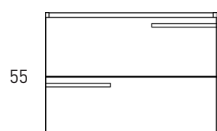

B-soul

MEDIDAS SCALA

Muebles

Fondo 45cm

60-80-100-120

60-80-100-120

Estantería

Fondo 23cm