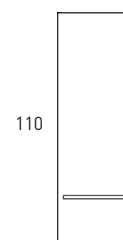

B-soul

MEDIDAS SCALA

Muebles

Fondo 45cm

60-80-100-120

60-80-100-120

Estantería

Fondo 23cm

33

Columna

Fondo 25cm

33

33

34,5

Auxiliares

Estructura Metálica