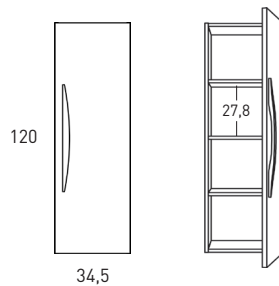

Black

MEDIDAS ARCO

Muebles

Fondo 45cm

60-80-100-120

60-80-100

Auxiliares

Fondo 27cm
Reversible