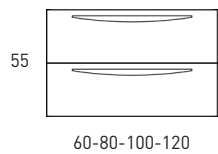

Black

MEDIDAS ARCO

Muebles

Fondo 45cm

60-80-100-120

60-80-100

Auxiliares

Fondo 27cm
Reversible