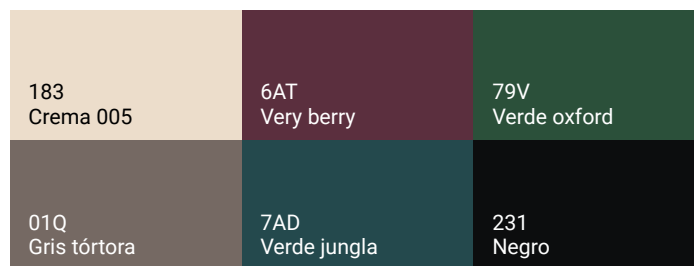

DM LACADOS

TABLEROS

Diseñadores

Stone Designs es un estudio de diseño multidisciplinar con base en Madrid, que trabaja a nivel internacional tanto en proyectos de interiorismo como de producto. El diseño de la colección Sarek ha sido un proyecto desarrollado en colaboración con Böln, para el que el estudio madrileño recibió una formación específica previa en la tecnología Flexyskin. Un versátil sistema modular, creado a partir de su propia experiencia en el diseño de interiores y espacios colectivos de uso continuo.

STONE-DSGNS.COM