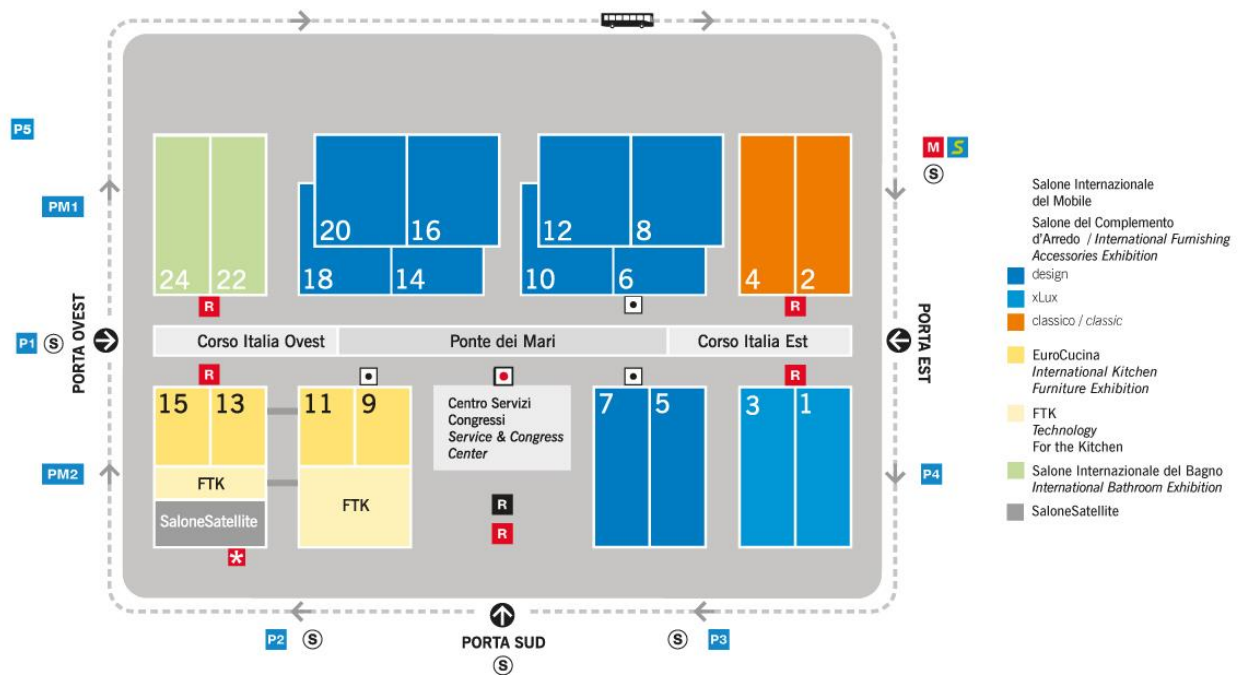

Spanish Exhibitors

SALONE DEL MOBILE.MILANO 2018

Hall 1

EPOCA
GUARTE
HURTADO

D03
F06
F02

www.epocahome.com
www.guararte.com
www.hurtado.eu