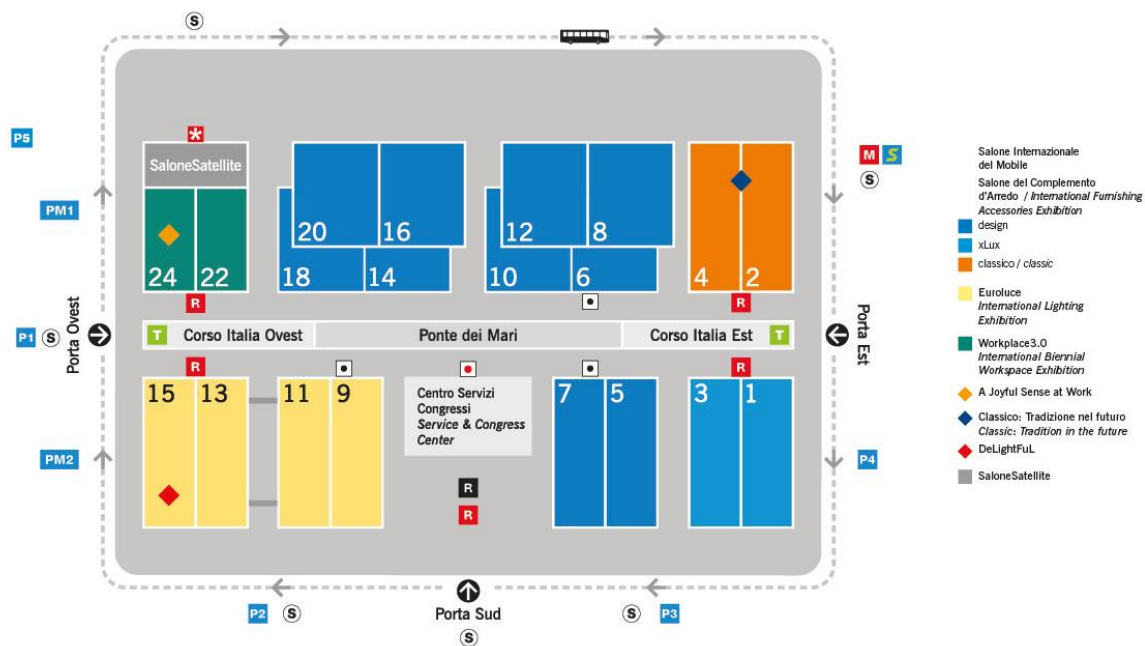

Spanish Exhibitors

SALONE DEL MOBILE. MILANO

Hall 1

EPOCA
GUARTE
HURTADO
VALENTI

D01-D03
F06
F02
H11

www.epochahome.com
www.guarte.com
www.hurtadofurniture.com
www.valenti.es

MUEBLE DE ESPAÑA [FURNITURE FROM SPAIN]
www.muebledeespana.com/milano